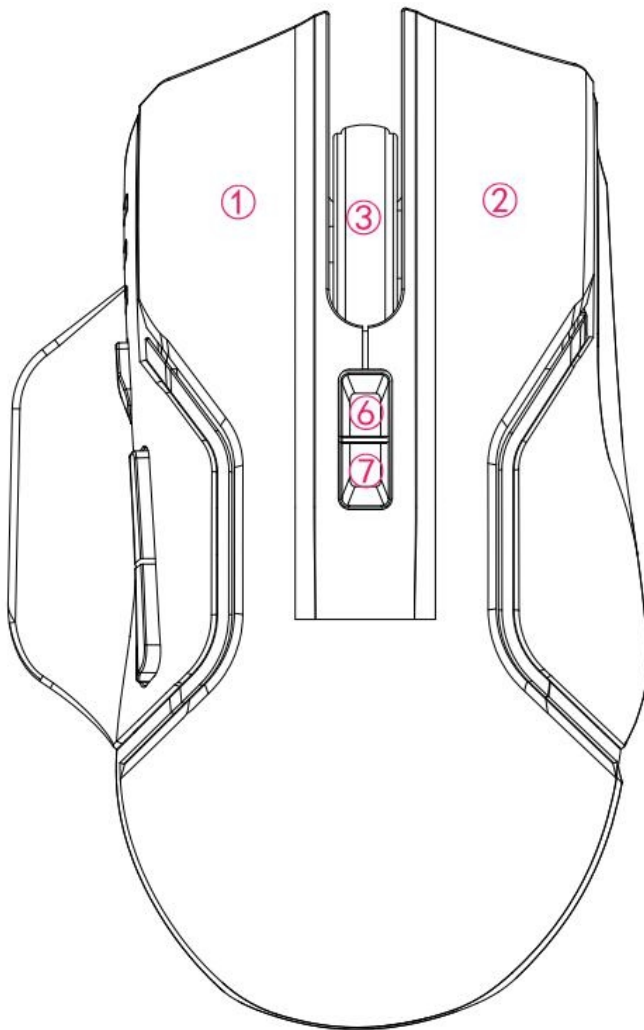

PL Mysz Tracer Gamezone Ash RGB

EN Mouse Tracer Gamezone Ash RGB

7 klawiszy + rolka

Specyfikacja:

1. Lewy przycisk
2. Prawy przycisk
3. Rolka
4. Wstecz
5. Naprzód
6. Zmiana DPI +/-
7. Zmiana trybu podświetlenia
8. Przycisk Fire

Total 7 Buttons + 1 Scroll,
Function Specification:

- 1.Left
- 2.Right
- 3.Scroll
- 4.Back
- 5.Forward
- 6.DPI switch + / -
- 7.Adjust lighting mode
- 8.Fire button